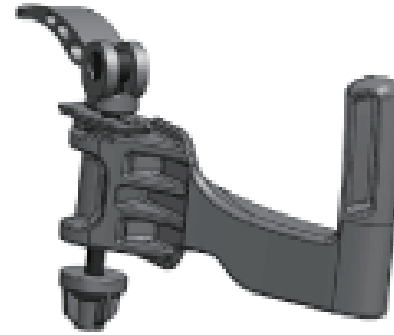

RV1D BAG HOOK COMPLETE v1.0

1 BAG HOOK RIGHT ASSEM
P1D--01XX-BHASSEM

2 BAG HOOK RIGHT
P1D-08B-BHXXXX

3 CAML LEVER WASHER
P1D-07B-BHXXXX

4 CAM LEVER ASSEM
M1D-28X-BHXXXX

5 SADDLE TEETH RIGHT
P1D-61H-BHXXXX

6 BAG HOOK LEFT ASSEM
P1D--03XX-BHASSEM

7 BAG HOOK LEFT
P1D-09B-BHXXXX

4

3

8 SADDLE TEETH LEFT
P1D-62H-BSXXXX